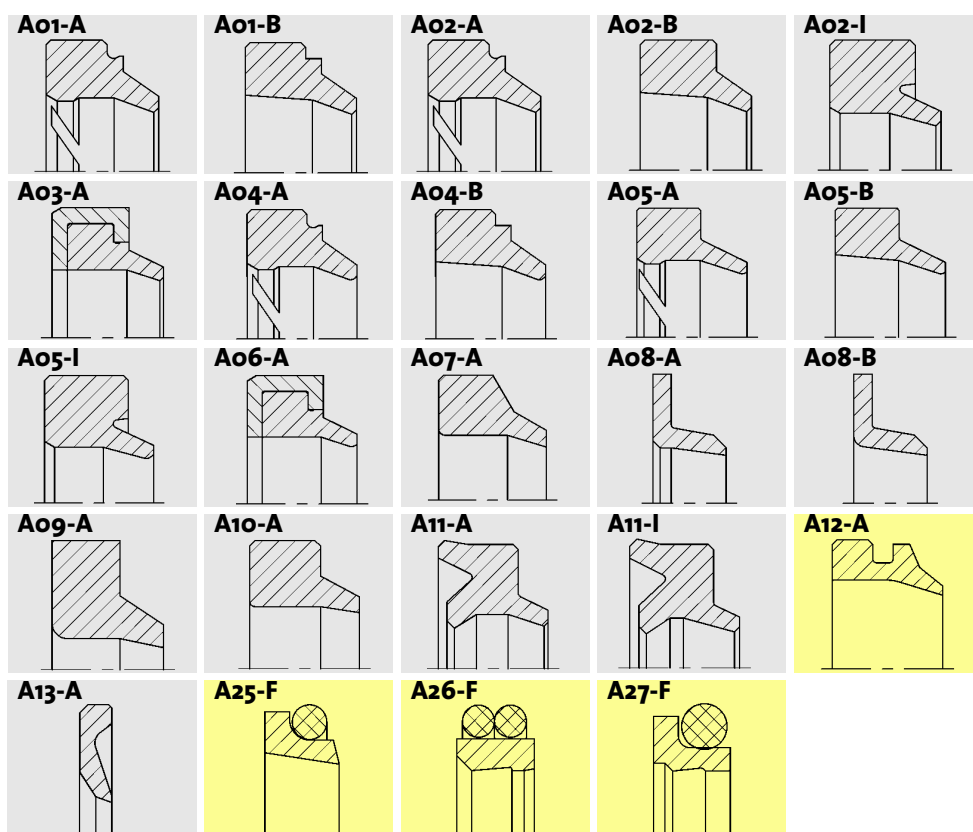

Sectiuni profile

Man Sectioni

Razuitoare (stergatoare)

	materiale recomandate			
A01	1	2	3	4
A02	1	2	3	4 6 7
A03	1+8	2+8	3+7	
A04	1	2	3	
A05	1	2	3	6
A06	1+8	2+8	3+7	
A07	1	2		
A08	1	2	3	4
A09	1	2	3	4
A10	1	2	3	4
A11	1	2	3	4
A12	1	2	3	4
A13	8			
A25	7+2	7+3		
A26	7+2	7+3		
A27	7+2	7+3		