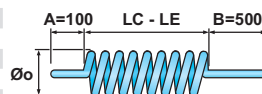

SPC .. ..

Spirale in Poliuretano PU95 cod.
PU95 Polyurethan spiral hose

Mod.	Codice - Code		Lunghezza chiusa		Lunghezza estesa	
	Øe-Øi	LC (mt)	LC (mt)	LE (mt)	Øo (mm)	
SPC.08.LE.025	8 - 5	0,18	2	42	42	
SPC.08.LE.050	8 - 5	0,4	4	42	42	
SPC.08.LE.075	8 - 5	0,63	6	42	42	
SPC.08.LE.100	8 - 5	0,8	8	42	42	
SPC.10.LE.025	10 - 6,5	0,18	2	52	52	
SPC.10.LE.050	10 - 6,5	0,4	4	52	52	
SPC.10.LE.075	10 - 6,5	0,63	6	52	52	
SPC.10.LE.100	10 - 6,5	0,8	8	52	52	
SPC.12.LE.025	12 - 8	0,18	2	65	65	
SPC.12.LE.050	12 - 8	0,39	4	65	65	
SPC.12.LE.075	12 - 8	0,59	6	65	65	
SPC.12.LE.100	12 - 8	0,78	8	65	65	

B^(*)

Come ordinare - Code example

100 m di matassa tubo per pneumatica in poliuretano PU90 di colore rosso
100 m coil of polyurethane PU90 pneumatic tube in red colour.

TP90.6/4.R

Per lunghezze diverse dalla tabella (STD) ordinare come nell'esempio seguente:
For different length then table (STD), see the following example:

Spirale Øe10 - Øi6,5, lunghezza estesa 6 mt, A=100 mm e B=500mm.
Spiral hose Øe10 - Øi6,5 extended length 6mt, A= 100mm and B=500mm

SPC.10.LE.075.A=100 B=500

^(*) Colori disponibili: Available colors	T=Neutro T=Neutral	R=Rosso R=Red	G=Giallo G=Yellow	N=Nero N=Black	V=Verde V=Green	A=Azzurro A=Azure	AR=Arancione AR=Orange	B=Blu B=Blue

Accessori - Accessories

PIS - P1

Connessione G1/4
G1/4 Connections